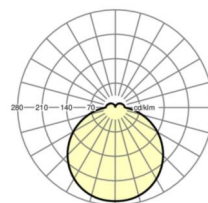

TECHNIKA ŚWIETLNA

Wypożyczenie	LED, współczynnik oddawania barw/kolor światła CRI ≥ 80 / 3000K
Tolerancja koloru (MacAdam)	5SDCM
Nominalny strumień świetlny	3968lm
Nominalny strumień świetlny-tryb oświetlenia awaryjnego	595lm
Trwałość LED	50000h L80/B10 (Tq 35°C)
Wydajność oprawy	118lm/W
UGR pop./pod.	22.3 / 22.3

MECHANIKA

Kolor obudowy	biały zbliżony do RAL 9003
Wymiary (DxSzxW/ŚrxW)	500mm x 76mm
Masa (netto)	3.19kg
Wlot kabla KE	Patrz Instrukcja montażu
Rodzaj montażu	Pojedyncza instalacja sufitowa, Montaż pojedynczy zwieszakowy, Montaż ścienny natynkowy

DEEP-LINK

<https://www.regiolum.de/pl/article/21905524180>

Odnośnik	LED 4000lm 830
ηLB	100 %
Φ ↓/↑	88 % / 12 %
UGR pop./pod.	22.3 / 22.3

Wymiary

H	76 mm	Wysokość
D	500 mm	Średnica
A1	277 mm	Odstęp mocowań przy montażu pojedynczym
A1 alternativ	240 mm	alternativ(Odstęp mocowań przy montażu pojedynczym (alternatywny))