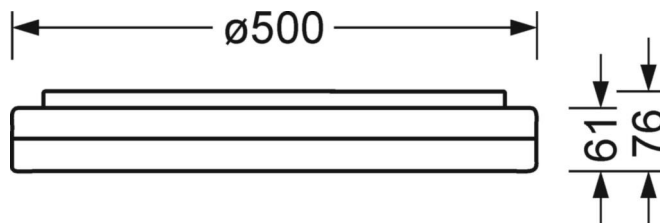

MECHANIKA

Kolor obudowy	biały zbliżony do RAL 9003
Wymiary (DxSzxW/ŚrxW)	500mm x 76mm
Masa (netto)	3.19kg
Wlot kabla KE	Patrz Instrukcja montażu
Rodzaj montażu	Pojedyncza instalacja sufitowa, Montaż pojedynczy zwieszakowy, Montaż ścienny natynkowy

DEEP-LINK

<https://www.regiolum.de/pl/article/21905524180>

Odnośnik	LED 4000lm 830
ηLB	100 %
Φ ↓/↑	88 % / 12 %
UGR pop./pod.	22.3 / 22.3

Wymiary

H	76 mm	Wysokość
D	500 mm	Średnica
A1	277 mm	Odstęp mocowań przy montażu pojedynczym
A1 alternativ	240 mm	alternativ(Odstęp mocowań przy montażu pojedynczym (alternatywny))