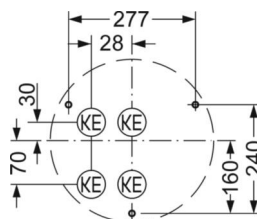

MECHANIKA

Kolor obudowy	biały zbliżony do RAL 9003
Wymiary (DxSzxW/ŚrxW)	500mm x 76mm
Masa (netto)	3.19kg
Wlot kabla KE	Patrz Instrukcja montażu
Rodzaj montażu	Pojedyncza instalacja sufitowa, Montaż pojedynczy zwieszakowy, Montaż ścienny natynkowy

DEEP-LINK

<https://www.regiolum.de/pl/article/21905524180>

Odnośnik	LED 4000lm 830
ηLB	100 %
Φ ↓/↑	88 % / 12 %
UGR pop./pod.	22.3 / 22.3

Wymiary

H	76 mm	Wysokość
D	500 mm	Średnica
A1	277 mm	Odstęp mocowań przy montażu pojedynczym
A1 alternativ	240 mm	alternativ(Odstęp mocowań przy montażu pojedynczym (alternatywny))